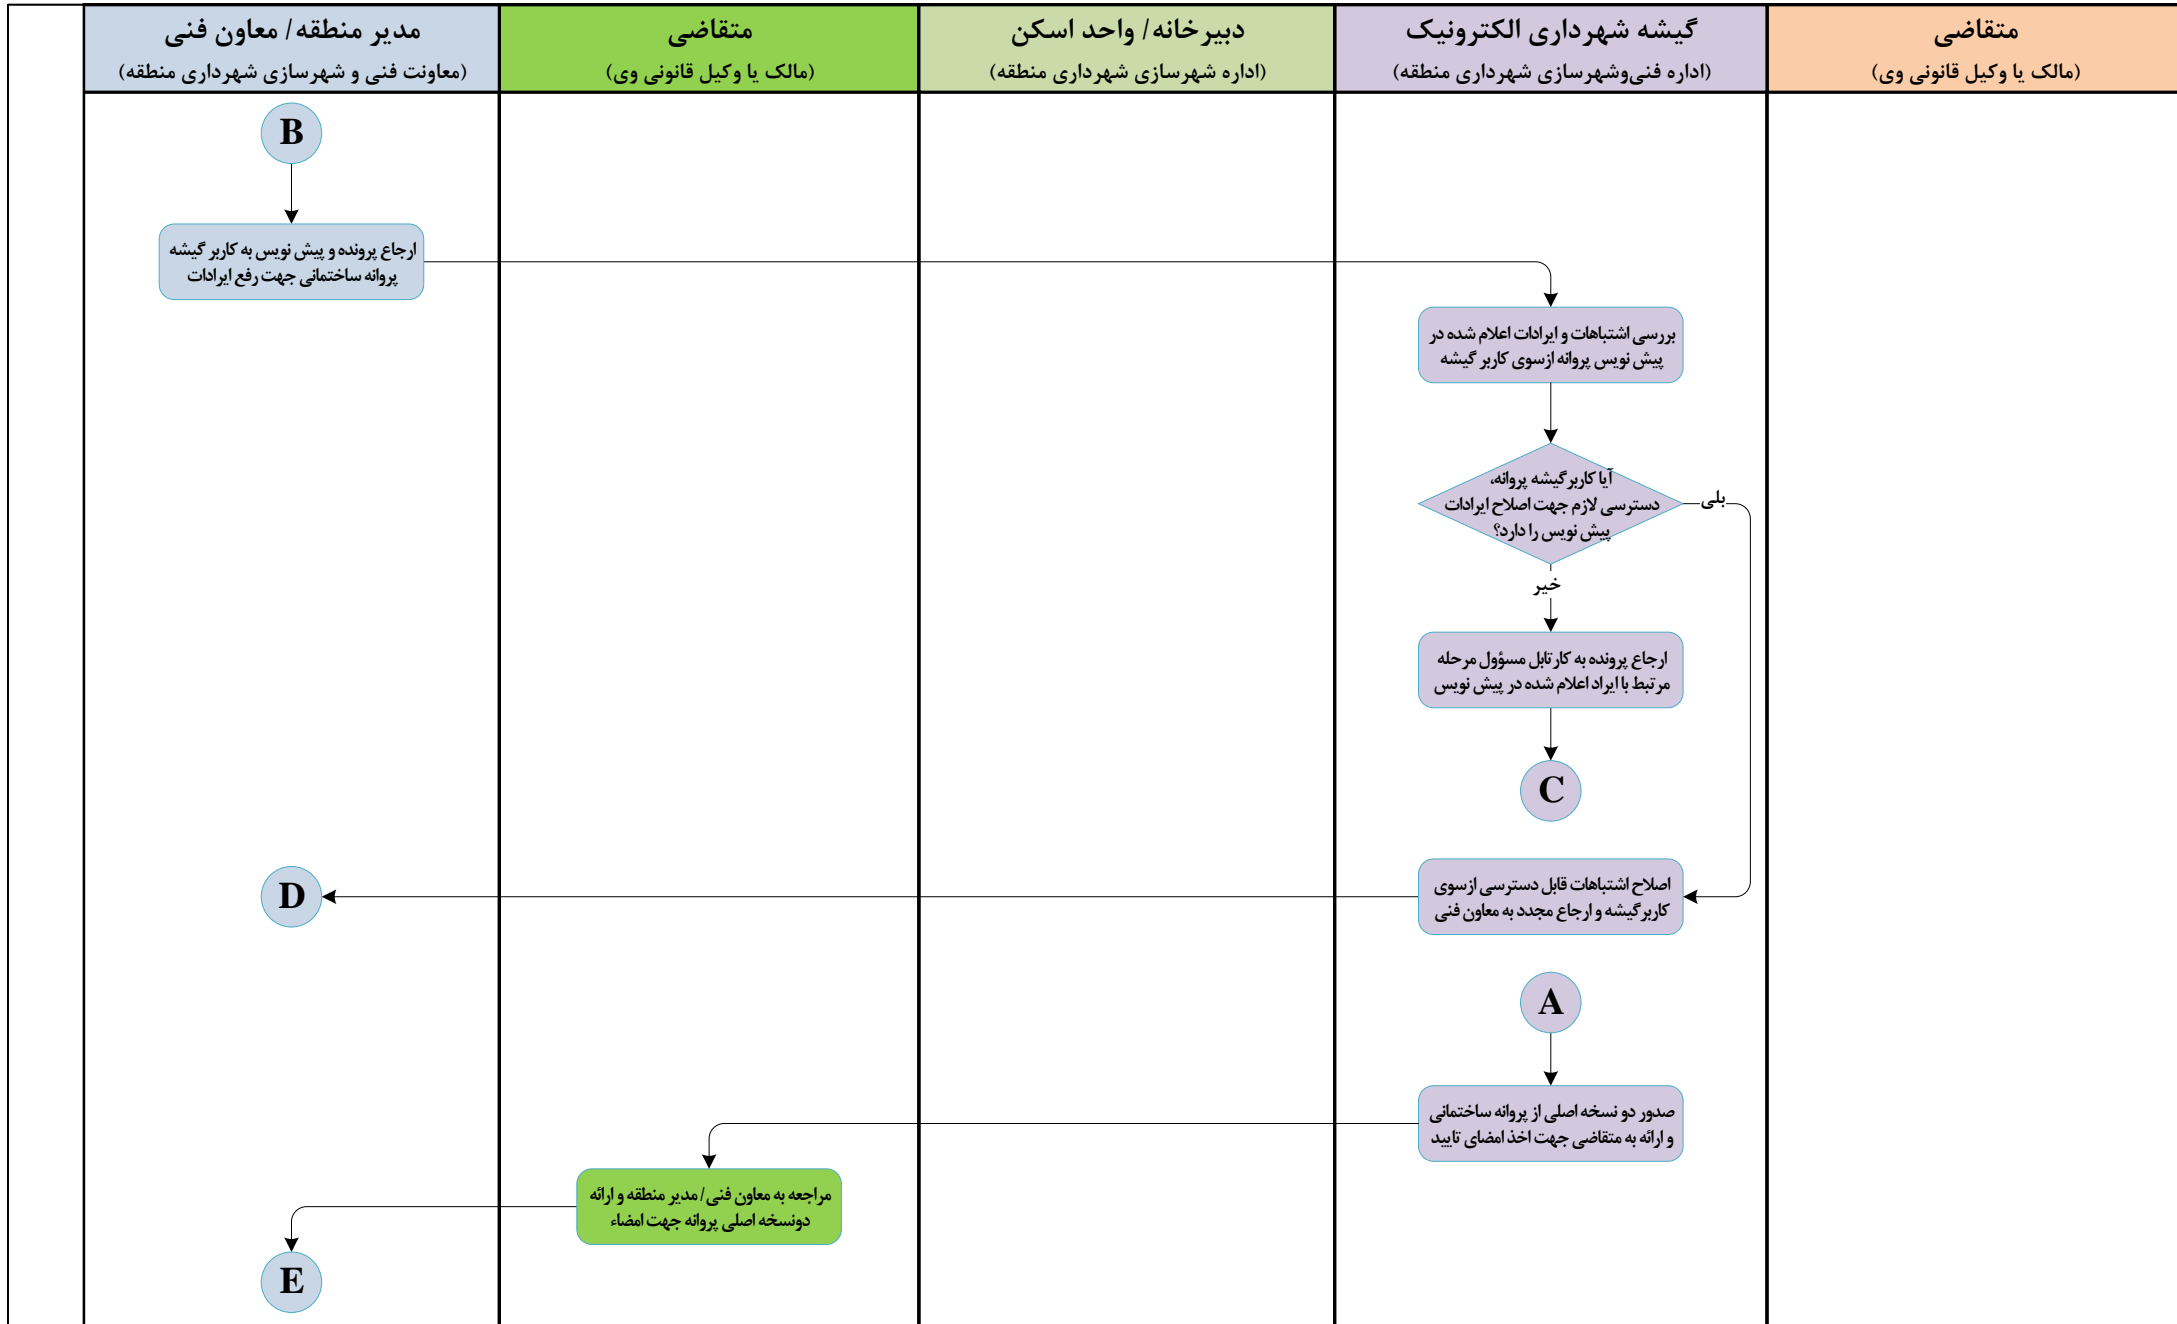

فلوچارت فرآیند صدور مجوزهای شهرسازی (صدور پروانه) - ۰۱

کد مدرک : D-__-2-1-01
شماره ویرایش :
شماره صفحه :

فلوچارت فرآیند صدور مجوزهای شهرسازی (صدور پروانه) - ۰۲

کد مدرک : D-__-2-1-01
شماره ویرایش :
شماره صفحه :

فلوچارت فرآیند صدور مجوزهای شهرسازی (صدور پروانه) - ۰۳

کد مدرک : D-__-2-1-01
شماره ویرایش :
شماره صفحه :