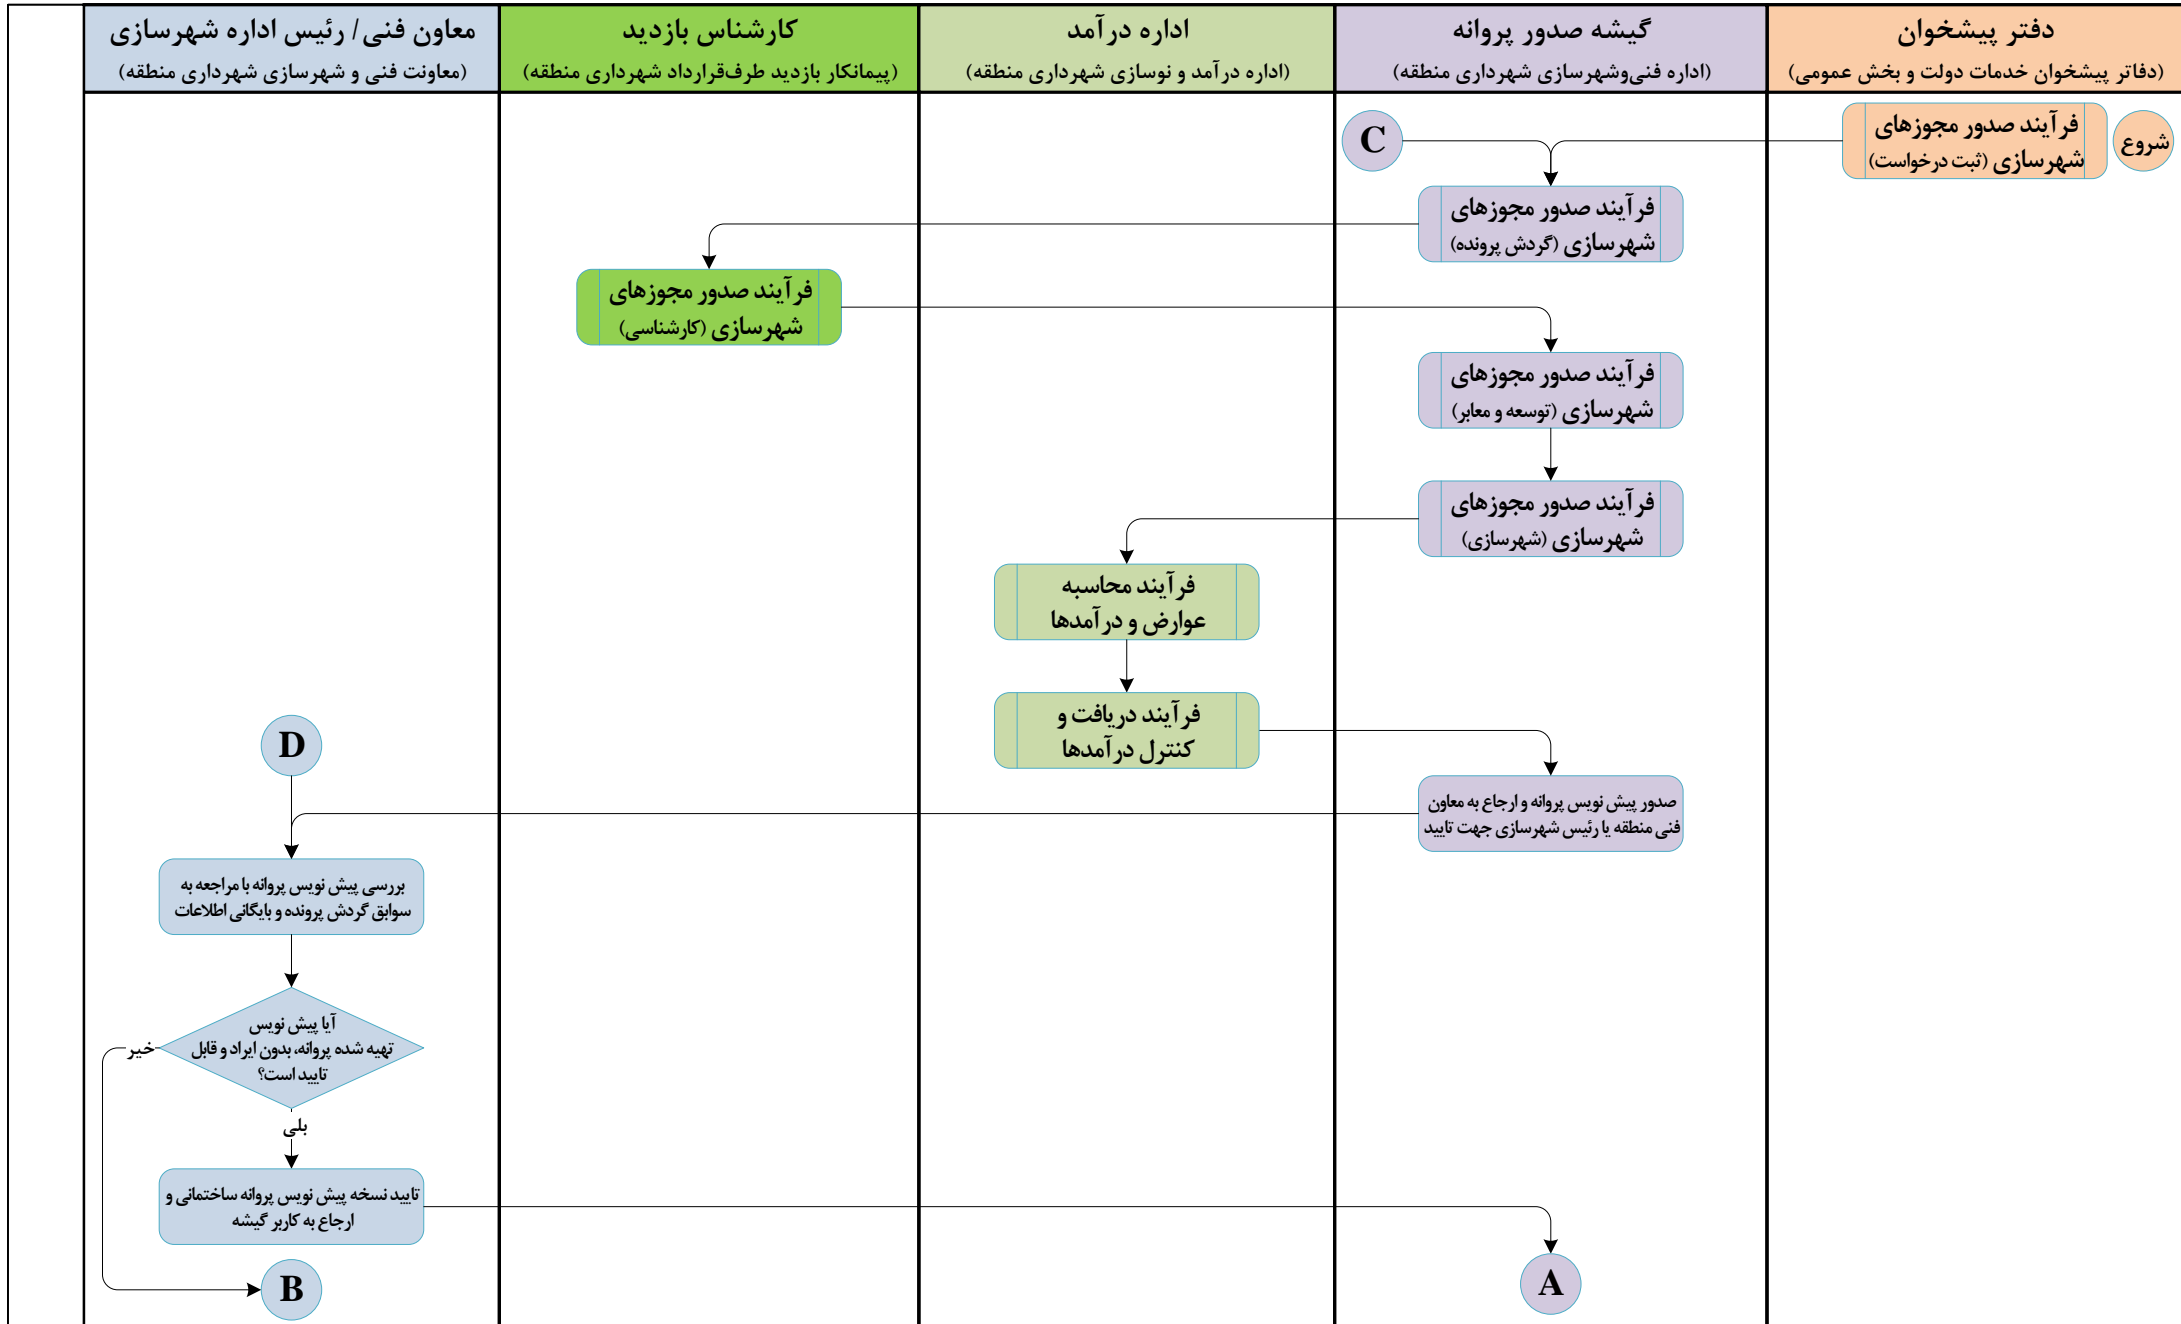

فلوچارت فرآیند صدور مجوزهای شهرسازی (صدور پروانه) - ۰۱

کد مدرک : D-__-2-1-01
شماره ویرایش :
شماره صفحه :

فلوچارت فرآیند صدور مجوزهای شهرسازی (صدور پروانه) - ۰۲

کد مدرک : D-__-2-1-01
شماره ویرایش :
شماره صفحه :

فلوچارت فرآیند صدور مجوزهای شهرسازی (صدور پروانه) - ۰۳

کد مدرک : D-__-2-1-01
شماره ویرایش :
شماره صفحه :